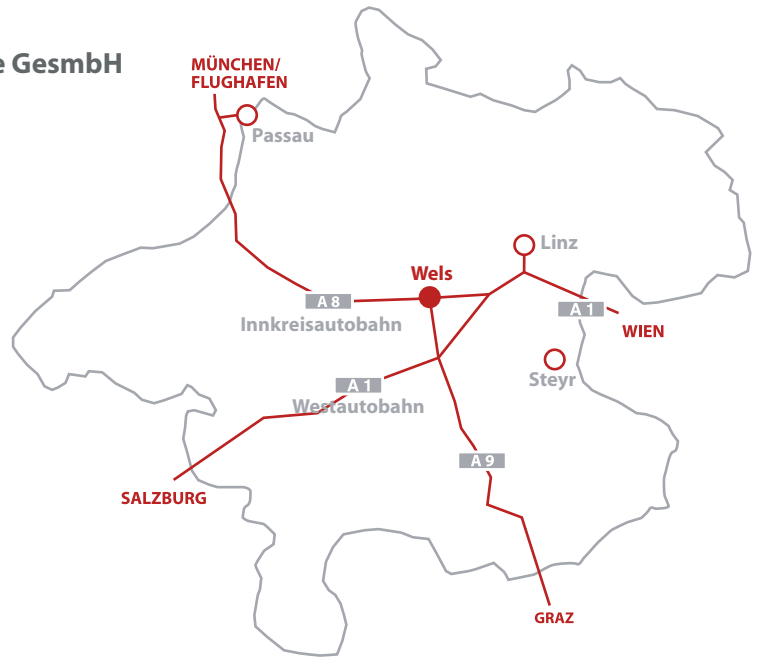

Vereinigte Fettwarenindustrie GesmbH

Vogelweiderstr. 71 - 73

4600 Wels, Austria

Tel: (+43) 07242 / 473 56 - 0

Fax: (+43) 07242 / 68784